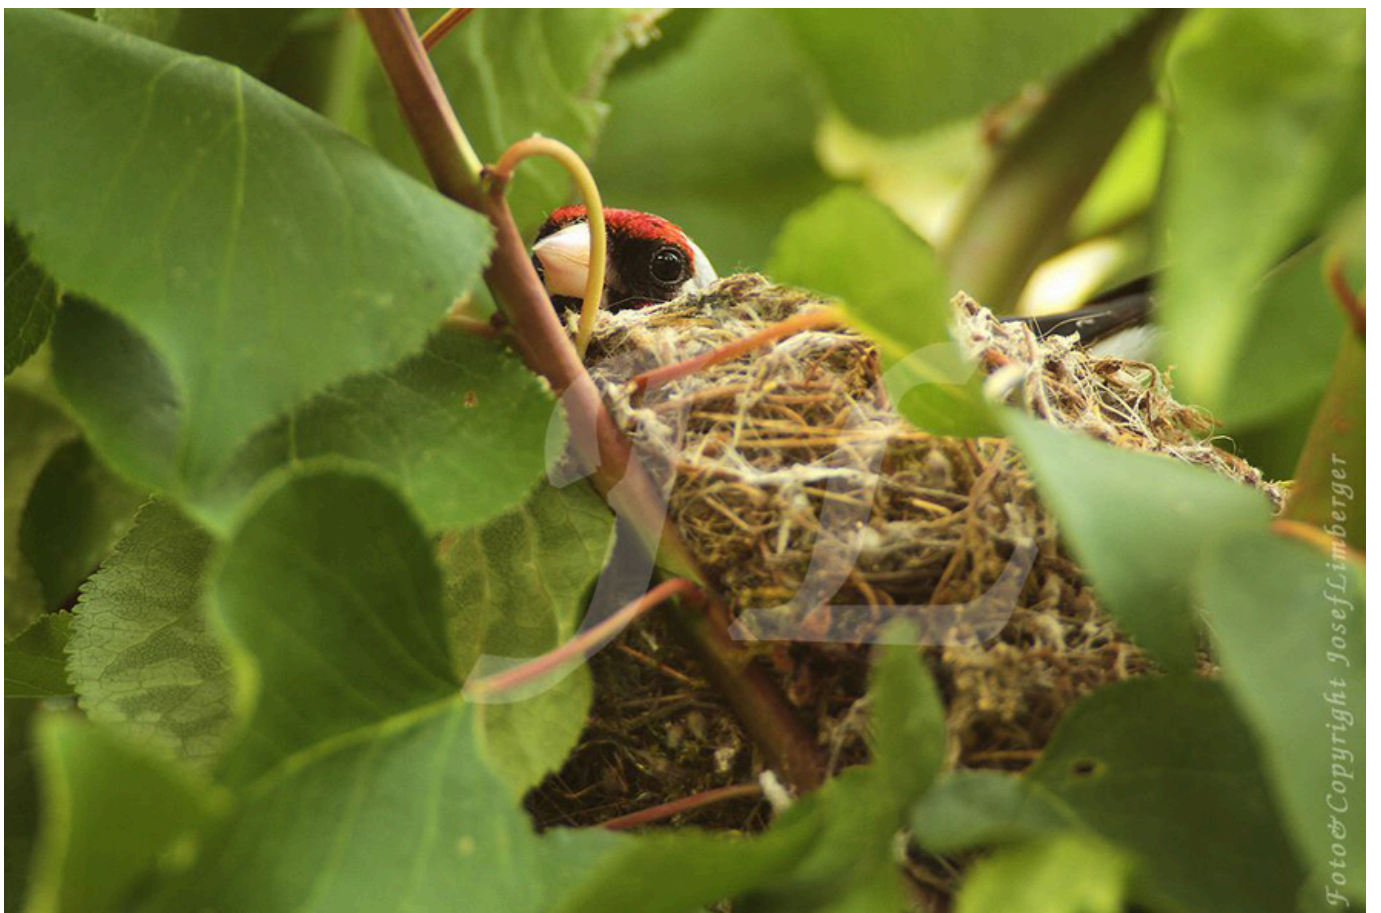

Tage der Artenvielfalt am Grünen Band Europa

Viele Experten und Expertinnen folgten am 1. und 2. Juli 2017 der Einladung von Naturschutzbund und [Biologiezentrum des OÖ. Landesmuseums](#) an den "Tagen der Artenvielfalt" an der Maltsch teilzunehmen: Vom Flechtenkundler über Pilzexperten sowie Botaniker, Schnecken- und Fledermauskundler bis hin zu Schmetterlings-, Käfer- und Schlupfwespenexperten reichte das Spektrum.

Auch interessierte Besucher informierten sich in diesem Rahmen über die große Artenvielfalt im NATURA 2000-Gebiet Maltsch.

Unterstützt wurde die Aktion von der Abteilung Naturschutz des Landes Oberösterreich.

© Josef Limberger

Photo Copyright Josef Limberger

Foto & Copyright Josef Limberger

Meldeneule © Josef Limberger

Foto & Copyright Josef Limberger

Kurzflügelige Schwertschrecke © Josef Limberger

Braunkehlchen © Josef Limberger